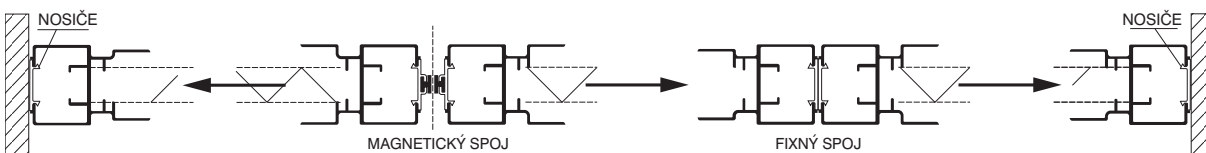

Typy ovládania

Jedinečnosť

- riešenie pre bezprahové prechody
- zodpovedá požiadavkám na voľný pohyb invalidných spoluobčanov
- vzájomným spojením segmentov je možné zvoliť rôzne štýly pohybu siete
- jednotlivé segmenty sietí je možné spájať a vyrobiť sieť až na šírku 5,6 m
- sieť je uchytená na klipoch, čo umožňuje pohodlnú a rýchlu demontáž
- plisovaná sieťovina je vyrobená z UV stabilného vlákna
- bezpečná, jednoduchá a ľahko zvládnuteľná manipulácia aj pre deti

Konštrukčné vylepšenia

- všetky profily siete sú vyrobené z tvrdo stálego extrudovaného hliníka
- sieť je konštruovaná tak, aby ani v prípade, že stavba sadne, nedošlo k zhoršeniu jej funkčnosti
- jednotlivé segmenty sietí je možné spájať
- možnosť výberu farby sieťoviny (čierna, sivá)
- široký výber pomocných uchytačiacich profilov umožňuje montáž siete do ostenia a aj na rám okna
- okrem štandardného vzorkovníka je v ponuke možnosť práškovania v ľubovoľnej farbe RAL
- v prípade potreby zosúladenia s rámom drevených okien je možné profily siete potiahnuť vysoko akostnou fóliou na vonkajšie použitie – RENOLIT
- Novinka: vystužovacia tyčka umožňujúca vyrobiť sieť z jedného kusu až do šírky 220 cm.

Nobarrier – typ ovládania A

Nobarrier – typ ovládania B

Nobarrier – typ ovládania C

Nobarrier – typ ovládania D

Nobarrier – typ ovládania E

Komfort ovládania

Sieť sa ovláda ťahom za profil. Je možné doobjednať aj ovládacie madlo.