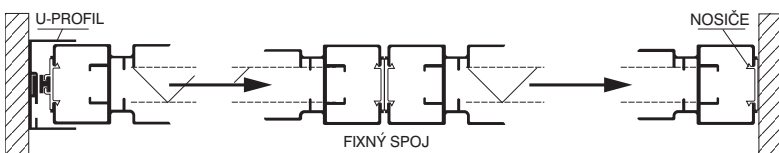

Nobarrier – typ ovládania B