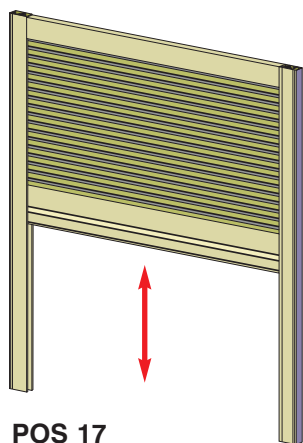

Konštrukčné vylepšenia

- všetky profily siete sú vyrobené z tvarovo stáleho extrudovaného hliníka
- možnosť výberu farby sieťoviny pri výrobku POS 28 (čierna, sivá)
- široký výber pomocných uchytavacích profilov umožňuje montáž siete do ostenia a aj na rám
- okrem štandardného vzorkovníka je v ponuke možnosť práškovania v ľubovoľnej farbe RAL
- v prípade potreby zosúladenia s rámom drevených okien je možné profily siete potiahnuť vysoko akostnou fóliou na vonkajšie použitie – RENOLIT

Komfort ovládania

Sieť sa ovláda manuálne ťahom za profil.

POS 17, POS 28

- Riešenie pre strešné okná
- Jednoduchá manipulácia
- Možnosť polohovania

Exteriérové
žalúzie

Interiérové
žalúzie

Dekoratívne závesy
a koľajnice