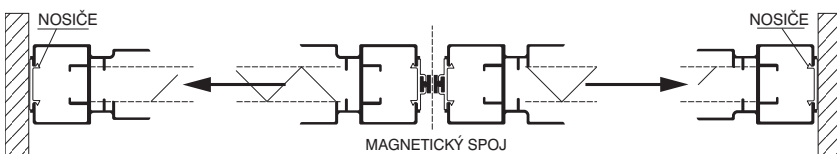

Konštrukčné vylepšenia

- všetky profily siete sú vyrobené z tvrdo stálego extrudovaného hliníka
- sieť je konštruovaná tak, aby ani v prípade, že stavba sadne, nedošlo k zhoršeniu jej funkčnosti
- jednotlivé segmenty sietí je možné spájať
- možnosť výberu farby sieťoviny (čierna, sivá)
- široký výber pomocných uchytačiacich profilov umožňuje montáž siete do ostenia a aj na rám okna
- okrem štandardného vzorkovníka je v ponuke možnosť práškovania v ľubovoľnej farbe RAL
- v prípade potreby zosúladenia s rámom drevených okien je možné profily siete potiahnuť vysoko akostnou fóliou na vonkajšie použitie – RENOLIT
- Novinka: vystužovacia tyčka umožňujúca vyrobiť sieť z jedného kusu až do šírky 220 cm.

Nobarrier – typ ovládania A

Nobarrier – typ ovládania B

Nobarrier – typ ovládania C

Nobarrier – typ ovládania D

Nobarrier – typ ovládania E

Komfort ovládania

Sieť sa ovláda ťahom za profil. Je možné doobjednať aj ovládacie madlo.