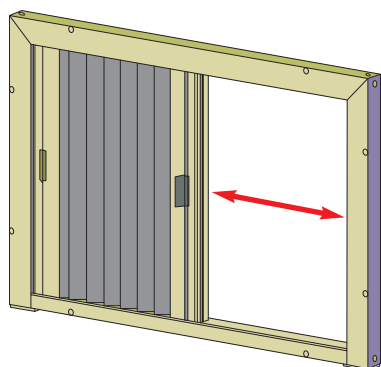

Komfort ovládania

Sieť sa ovláda ľahom za profil.

PDS 17

- Max. šírka kusa 1,8 m
- Max. výška 2,6 m
- Jednoduché ovládanie
- Minimalistická šírka rámu

Elegantné riešenie pre posuvné dvere

PDS 28

Od októbra 2006 sa v ponuke značky K-system® nachádzajú aj exkluzívne **plisované protihmyzové siete na dvere s označením PDS 28**. Plisované siete predstavujú revolučný pokrok v boji proti lietajúcemu hmyzu a nahradili problémové dverové navíjacie siete. Táto dverová sieť je určená predovšetkým pre montáž do ostenia dverových výklenkov pred terasové alebo vchodové dvere rodinných domov.

Jedinečnosť

- sieť v celoobvodovom ráme pre posuvné dvere
- zodpovedá požiadavkám na jednoduchú a bezpečnú manipuláciu
- možnosť výroby dverovej siete z jedného kusu až do šírky 2,4 m
- plisovaná sieťovina je vyrobená z UV stabilného vlákna
- bezpečná, jednoduchá a ľahko zvládnuteľná manipulácia aj pre deti