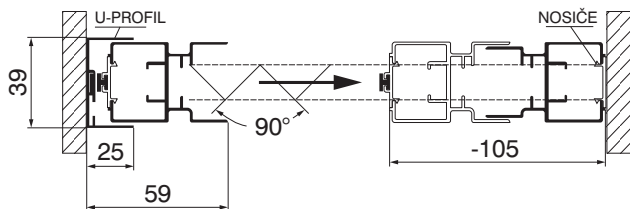

Konštrukčné vylepšenia

- všetky profily siete sú vyrobené z tvrdo stálego extrudovaného hliníka
- sieť je konštruovaná tak, aby ani v prípade, že stavba sadne, nedošlo k zhoršeniu jej funkčnosti
- jednotlivé segmenty sietí je možné spájať
- možnosť výberu farby sieťoviny (čierna, sivá)
- široký výber pomocných uchytačiacich profilov umožňuje montáž siete do ostenia a aj na rám okna
- okrem štandardného vzorkovníka je v ponuke možnosť práškovania v ľubovoľnej farbe RAL
- v prípade potreby zosúladenia s rámom drevených okien je možné profily siete potiahnuť vysoko akostnou fóliou na vonkajšie použitie – RENOLIT
- Novinka: vystužovacia tyčka umožňujúca vyrobiť sieť z jedného kusu až do šírky 220 cm.