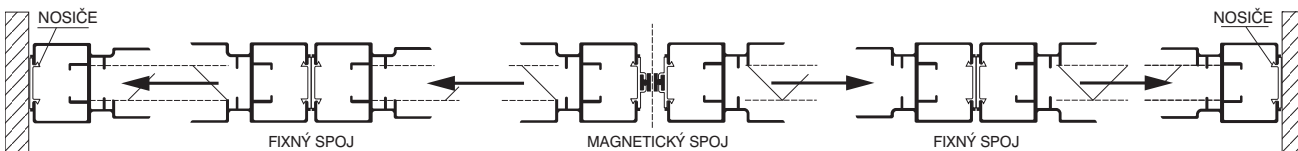

Konštrukčné vylepšenia

- všetky profily siete sú vyrobené z tvrdo stálego extrudovaného hliníka
- sieť je konštruovaná tak, aby ani v prípade, že stavba sadne, nedošlo k zhoršeniu jej funkčnosti
- jednotlivé segmenty sietí je možné spájať
- možnosť výberu farby sieťoviny (čierna, sivá)
- široký výber pomocných uchytačiacich profilov umožňuje montáž siete do ostenia a aj na rám okna
- okrem štandardného vzorkovníka je v ponuke možnosť práškovania v ľubovoľnej farbe RAL
- v prípade potreby zosúladenia s rámom drevených okien je možné profily siete potiahnuť vysoko akostnou fóliou na vonkajšie použitie – RENOLIT
- Novinka: vystužovacia tyčka umožňujúca vyrobiť sieť z jedného kusu až do šírky 220 cm.

Nobarrier – typ ovládania A

Nobarrier – typ ovládania B

Nobarrier – typ ovládania C

Nobarrier – typ ovládania D

Nobarrier – typ ovládania E

Komfort ovládania

Sieť sa ovláda ťahom za profil. Je možné doobjednať aj ovládacie madlo.

Nobarrier

- Riešenie pre veľké otvory – možnosť spájania segmentov
- Rýchla demontáž bez použitia náradia
- Bezbariérový prechod
- Možnosť výberu farby sieťoviny (čierna, sivá)

Unikátna sieť s minimalistickým rámom