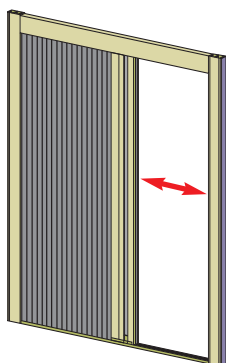

Jedinečnosť

- PDS 17 je ideálnym riešením pre bezprahové posuvné dvere
- sieť v celoobvodovom ráme pre posuvné dvere
- dostatočne hlboký ovládací profil nevyžaduje madlo
- zodpovedá požiadavkám na jednoduchú a bezpečnú manipuláciu
- možnosť výroby dverovej siete z jedného kusa až do šírky 2 m na výšku 2,6 m
- plisovaná sieťovina je vyrobená z UV stabilného vlákna
- bezpečná, jednoduchá a ľahko zvládnuteľná manipulácia aj pre deti